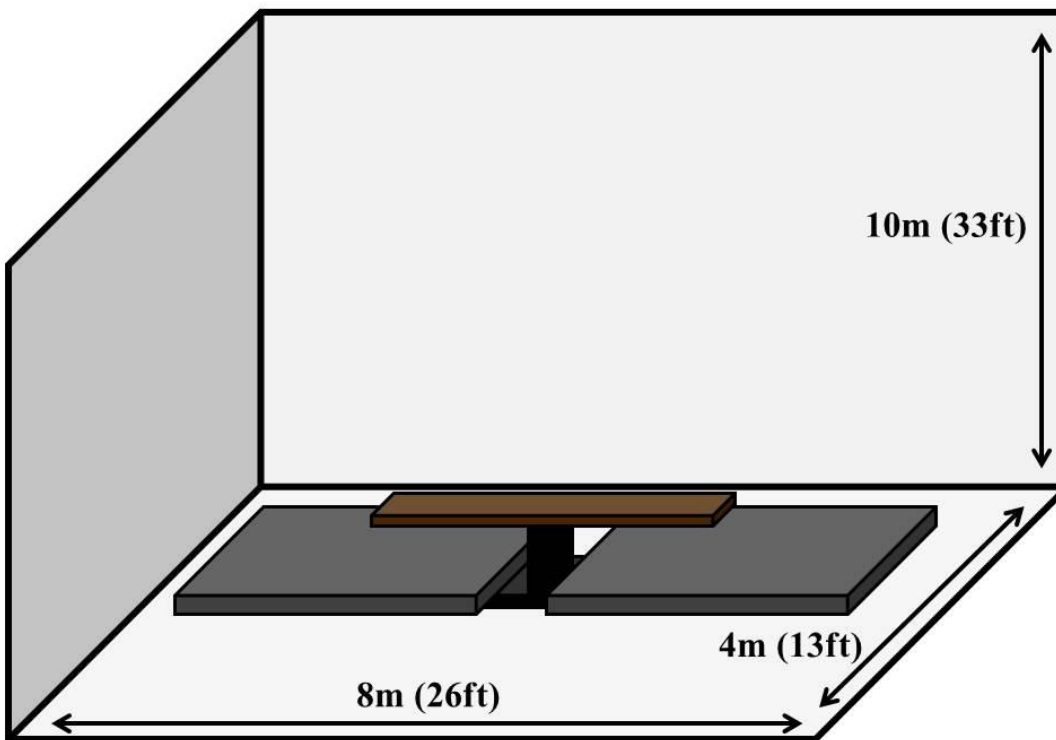

## Planche coréenne

Durée du numéro 5 min 50

Largeur : 8 mètres (26ft)

Profondeur : 4 mètres (13ft)

Hauteur : 10 mètres (33ft)

- Plancher de niveau et solide capable de résister à de lourde charge. (210 lb / 10kN/m<sup>2</sup>)
- Système de son (CD, Aux ou clé USB)
- Loge ou casier pour se changer.
- Espace de réchauffement (si possible sur scène : 35minutes.)
- Disposition du public, face à la scène (à l'italienne).